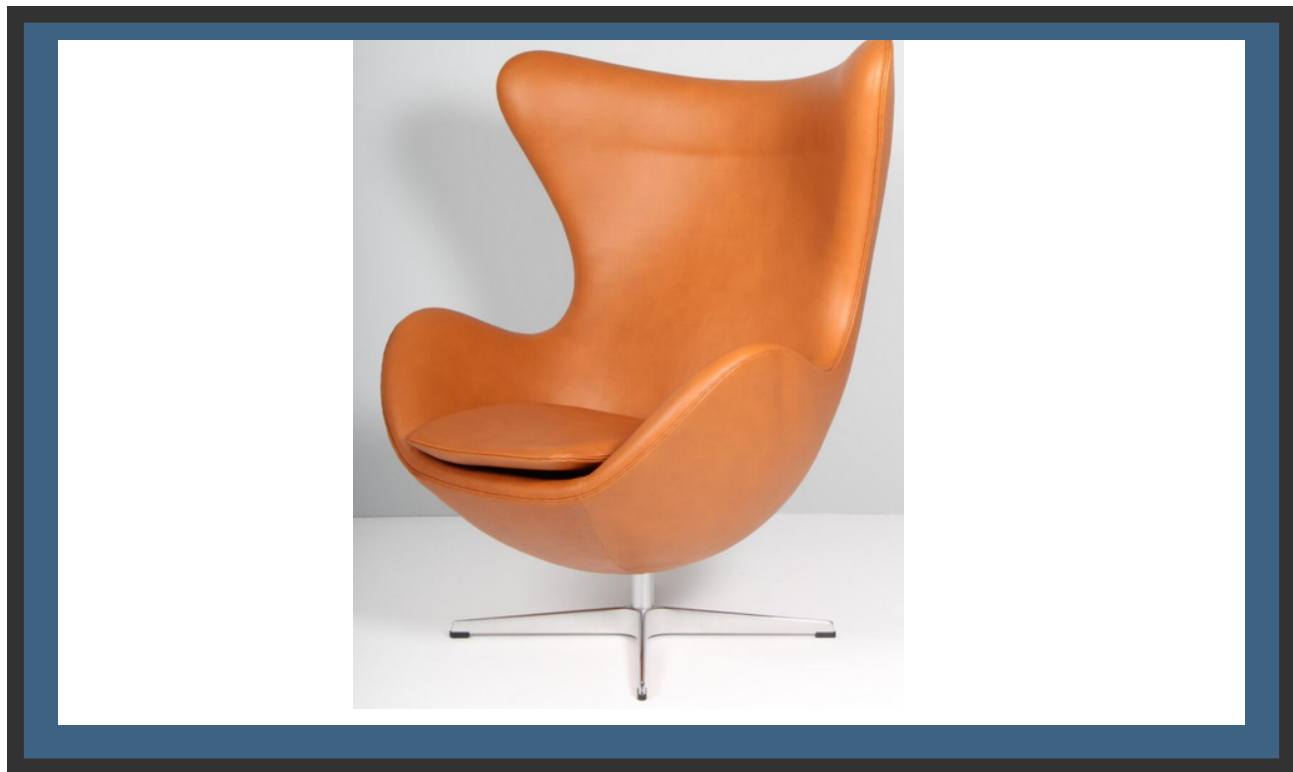

TIDLØST DESIGN

BRUGT

ARNE JACOBSEN. LÆNESTOL 'ÆGGET', MODEL 3316.

EGENSKAB

FORDEL

UDBYTTE

HVAD JEG  
MÅ SIGE